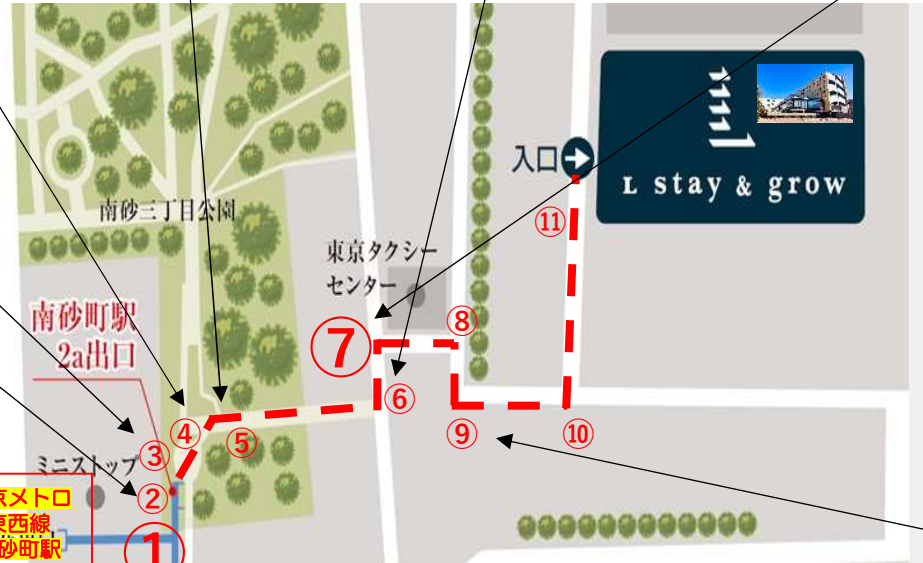

【L stay&grow南砂町】東京メトロ東西線南砂町駅～施設 アクセスマップ

L stay&grow南砂町 〒136-0076 東京都江東区南砂7-10-14
TEL : 0120-998-961 03-6821-0055

④階段を出て、時計台を右手に進みます。

⑤メトロ・スナチカを右手に通過し、直進します。

⑥公園出口を左折します。正面にベージュ色のマンションが見えます。

⑦左折後、約20メートル直進し、ベージュ色のマンションと東京タクシーセンターの間の区有通路を直進します。※道幅狭いです。

③2a出口階段を上ります。

⑧区有通路を出たら、右折します。

②2a出口に進みます。

⑨突き当りを左折します(道なり) ※左手の歩道はマンションの私有地ですので通行されないようにお願いします。

①南砂町駅 東改札 (西船橋方面) を出て左に進みます。

東京メトロ東西線南砂町駅より当施設まで徒歩約5分

⑩80メートル直進しますと、右手にL stay & grow南砂町が見えます。

⑩公社南砂七丁目児童公園を右手に過ぎてT字路を左折します。